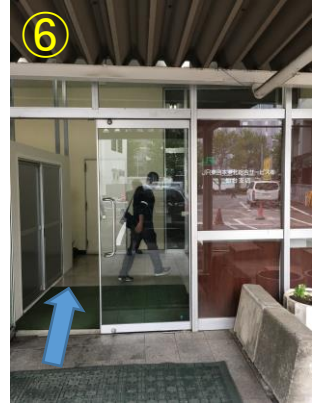

会場： JR仙台駅大会議室

仙台駅1Fタクシー乗り場から出た時の行き方

会場は⑥入り口を入れて2階の大会議室です。

① タクシー乗り場から南に行つてS Palを右に

② 大通りを左折

③ 大通りに沿って南方向に80m直進

④ 東京法律専門学校手前の道を左折

⑤ 突き当りの3階建ての建物

⑥ 入り口を入れて会談で2Fに