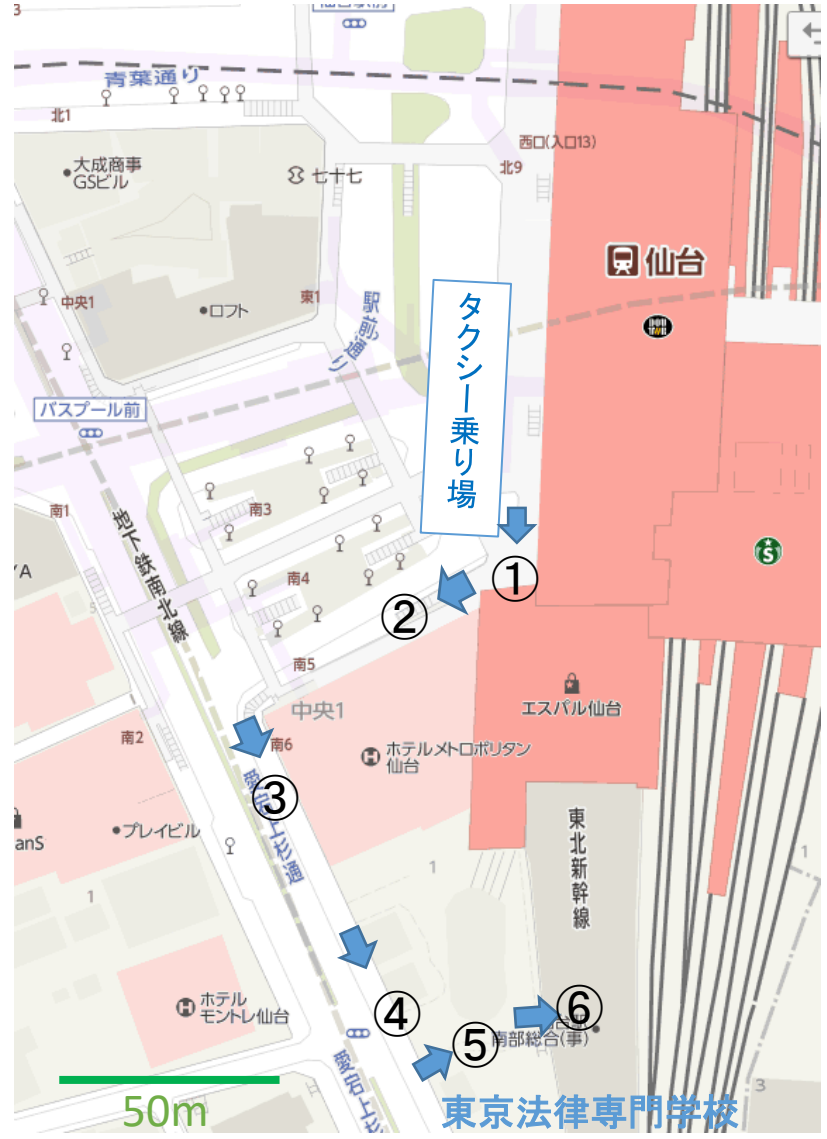

会場： JR仙台駅大会議室

仙台駅1Fタクシー乗り場から出た時の行き方

会場は⑥入り口を入れて2階の大会議室です。

① タクシー乗り場から南に行つてS Palを右に

② 大通りを左折

③ 大通りに沿って南方向に80m直進

④ 東京法律専門学校手前の道を左折

⑤ 突き当りの3階建ての建物

⑥ 入り口を入れて会談で2Fに